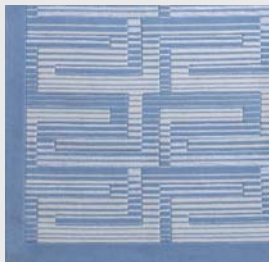

**VERSACE**  
HOME

Codici e misure - Article references and sizes:

MT3MLA27069: 200 x 300 cm  
MTYCLA27069: 300 x 300 cm

Colori - Colours:

0001	sfondo nero con greca bianca - black background with white greek key
0002	sfondo bianco con greca nera - white background with black greek key
0003	beige - beige
0004	verde - green
0005	blu - blue
0006	giallo - yellow
0007	grigio - grey
0008	viola - violet

# Tappeti-Carpets

var 0001

var 0003

var 0004

var 0005

var 0006

var 0007

**VERSACE**  
HOME