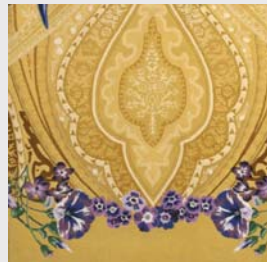

# Tappeti - Carpets

var 0001

var 0002

var 0003

**VERSACE**  
HOME

Codice e misura - Article reference and size:

MTYCLAJ0089: 300 x 300 cm

Colori - Colours: