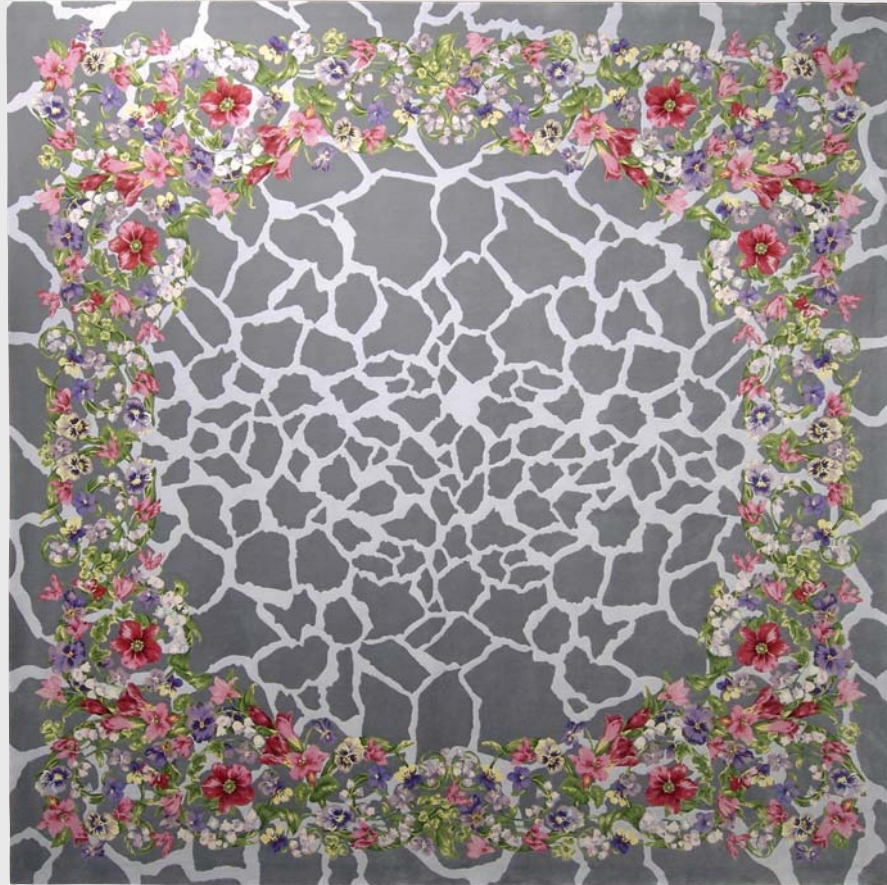

Tappeti-Carpets