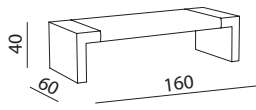

HR00

Foto: Codice - Picture: Article Ref.

RE00PE30000 var 0001

Testata in legno, rivestita in pelle con greca in rilievo. Disponibile nelle pelli di collezione.

Disponibili su richiesta:

cassone + rete = 205 x 205

materasso = 200 x 200

Panchetta in legno laccato con seduta in pelle liscia. Disponibile nelle pelli di collezione.

Headboard upholstered with leather with greek embossing. Available in leathers from collection.

Available upon request:

bed drawer + net = 205 x 205

mattress = 200 x 200

Lacquered bench with leather seat. Available in leathers from the collection.

homecollection@versace.ch