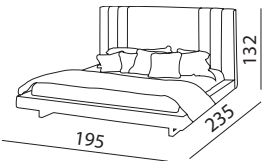

### Misure & Codici - Sizes(cm) & Articles

LT4MIM

LT01IM

LT02IM

LT03IM

Foto: Codice - Picture: Article Ref.

LT4MIM21484 var 0001

Struttura in multistrato ricoperto di poliuretano espanso indeformabile. Cornice in metallo per supporto rete a doghe in legno. Disponibile nei tessuti di collezione.