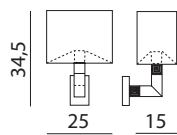

LP8MML01570

nickel lucido - shiny nickel

...0002

nickel nero - black nickel

...0003

nickel lucido con inserti in oro chiaro - shiny nickel with white gold inserts

...0004