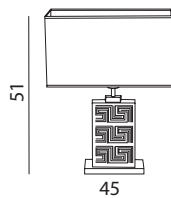

VERSACE

HOME

D e d a l o M i n i

Misure & Codici - Sizes(cm) & Articles

Finiture - Finishes

LP8T

LP8T

bianco - white	...0001
nero - black	...0002
bianco e platino - white and platinum	...PL01
nero e platino - black and platinum	...PL02
bianco e oro - white and gold	...OR01
nero e oro - black and gold	...OR02