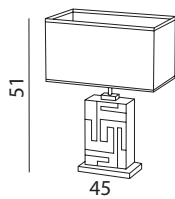

LP8T

bianco - white	...0001
nero - black	...0002
grigio antracite - grey	...0003
bianco e platino - white and platinum	...PL01
nero e platino - black and platinum	...PL02
bianco e oro - white and gold	...OR01
nero e oro - black and gold	...OR02

Foto: Codice - Picture: Article Ref.

LP8TNCGG026 var 0003 Base - Lamp base
SHRFTM00000 var 0002 Paralume - Lampshade

Lampada da tavolo in ceramica con greca in rilievo.

Table lamp in ceramic with greek embossing.

Paralume vedi listino per varianti

Shade see price list for assortment

homecollection@versace.ch