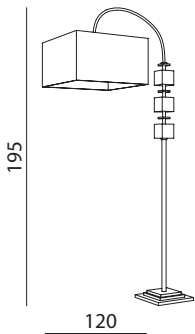

LP8S

Foto: Codice - Picture: Article Ref.

LP8TGL00804 var 1002

Lampada da tavolo o da terra in cristallo con elementi in cromo.

Table or floor lamp in crystal with chromium elements.

Paralume vedi listino per varianti

Shade see price list for assortment

homecollection@versace.ch