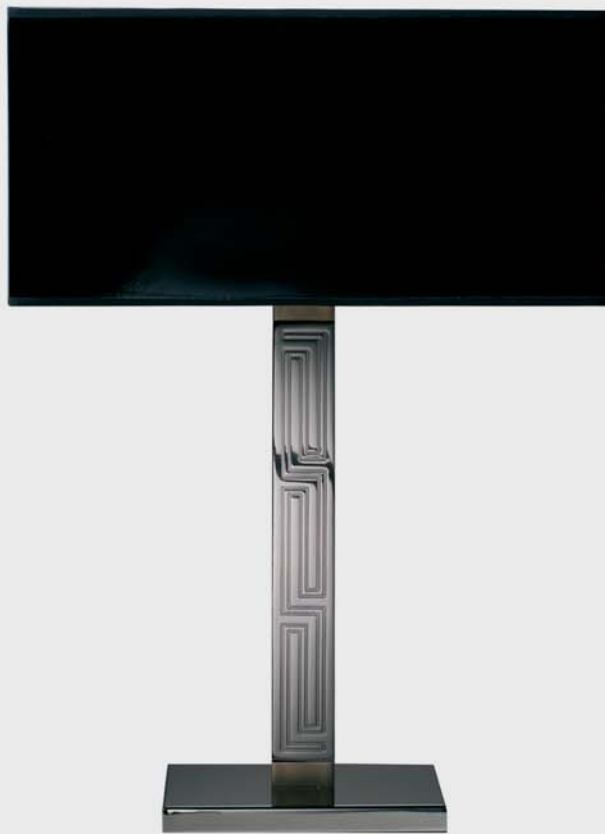

Lampada da tavolo in ceramica con inserti in metallo.

Table lamp in ceramic with metal insert.

Paralume vedi listino per varianti

Shade see price list for assortment

homecollection@versace.ch

VERSACE

HOME

T a p e