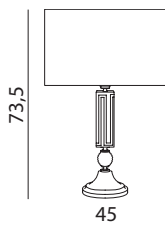

Misure & Codici - Sizes(cm) & Articles

Finiture - Finishes

LP8T

cristallo nero - black crystal

Foto: Codice - Picture: Article Ref.

LP8TGL00803 var 1002

Lampada da tavolo in cristallo nero con elementi in cromo.

Table lamp in black crystal with chromium elements.

Paralume vedi listino per varianti

Shade see price list for assortment

homecollection@versace.ch