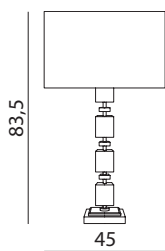

Misure & Codici - Sizes(cm) & Articles

Finiture - Finishes

LP8T

craquelé trasparente e cristallo nero - transparent craquelé and black crystal