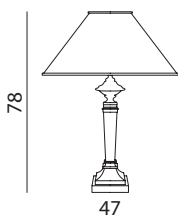

VERSACE

HOME

Tronco Di Piramide

Misure & Codici - Sizes(cm) & Articles

Finiture - Finishes

legno nero gofrato - black wood
marmo nero portoro - portoro black marble

LP8T

Foto: Codice - Picture: Article Ref.