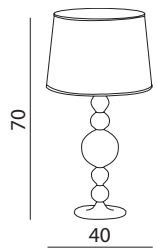

Misure & Codici - Sizes(cm) & Articles

Finiture - Finishes

LP8T

vetro trasparente - transparent glass
vetro nero - black glass

...0001
...0002

Foto: Codice - Picture: Article Ref.

LP8TVH00441 var 0002 Base - Lamp base
SHCETM00000 var 0002 Paralume - Lampshade

Lampada da tavolo in vetro.

Glass table lamp.

Paralume vedi listino per varianti

Shade see price list for assortment

homecollection@versace.ch