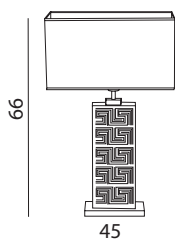

VERSACE

HOME

D e d a l o M i n i

Misure & Codici - Sizes(cm) & Articles

Finiture - Finishes

LP8T

LP8T

bianco - white	...0001
nero - black	...0002
bianco e platino - white and platinum	...PL01
nero e platino - black and platinum	...PL02
bianco e oro - white and gold	...OR01
nero e oro - black and gold	...OR02