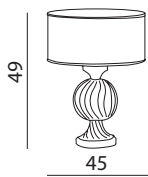

Misure & Codici - Sizes(cm) & Articles

Finiture - Finishes

LP8T

cristallo trasparente - transparent crystal	...0001
cristallo trasparente e nero - transparent crystal and black crystal	...0002
cristallo nero - black crystal	...0003

Foto: Codice - Picture: Article Ref.

LP8TGL00350 var 0001 Base - Lamp base

SHCYTM00000 var 0001 Paralume - Lampshade

Lampada da tavolo in cristallo con elementi in cromo.

Crystal table lamp with chromium elements.

Paralume vedi listino per varianti

Shade see price list for assortment

homecollection@versace.ch