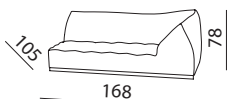

Misure & Codici - Sizes(cm) & Articles

GODX

Foto: Codice - Picture: Article Ref.

GODXIM19469 var 0001 Elemento destro - Sofa right section
GOCSIM19469 var 0001 Dormeuse sinistra - Dormeuse left-end
GOPFIM19469 var 0001 Pouff - Stool

Struttura in metallo con piedini in metallo cromato. Sistema componibile con cuscineria in poliuretano espanso indeformabile, completamente sfoderabile.
Rivestimento nei tessuti e nelle pelli di collezione.

Metal frame with chromium plated legs. Sectional sofa with cushions:shape retaining polyurethane foam, completely removable covers. Available in fabrics and leathers from the collection,

homecollection@versace.ch