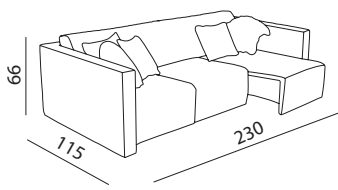

VERSACE

HOME

B r u c e

Misure & Codici - Sizes(cm) & Articles

DR00

Foto: Codice - Picture: Article Ref.

DR00IMGRECA var 0001

Struttura in metallo con braccioli in legno, il tutto rivestito in poliuretano espanso indeformabile, con seduta estraibile. Rivestimento nei tessuti e nelle pelli di collezione.