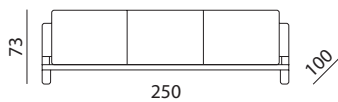

Misure & Codici - Sizes(cm) & Articles

DWL3