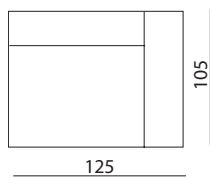

Misure & Codici - Sizes(cm) & Articles

DTDX

Foto: Codice - Picture: Article Ref.

DTSXTV03321 var 0001 Terminale sinistro standard - Regular left-end section

DC00TV03321 var 0001 Elemento centrale - Central section

DTDLTV03321 var 0001 Terminale destro lungo - Long right-end section

DF14TU03321 var 0001 Pouff - Stool

Sistema componibile, completamente sfoderabile. Si possono realizzare composizioni ad angolo, lineari o terminali. Rivestimento nei tessuti di collezione.

Sectional sofa, completely removable covers. Linear, corner or terminal sections. Seat cushions in down. Available in fabrics from the collection.

homecollection@versace.ch