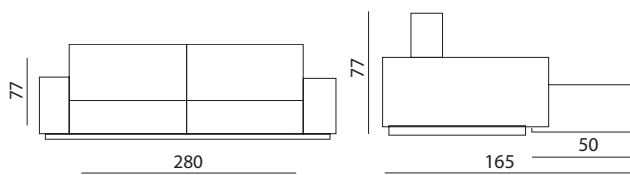

Finiture - Finishes

DEL4

nero laccato - black lacquered
bianco laccato - white lacquered

P1PO

Foto: Codice - Picture: Article Ref.

DEL4IM01313 var 1006

Struttura realizzabile in mogano, laccato o tessuto. Basamento cromato. Cuscini seduta: poliuretano espanso indeformabile. Cuscino schienale in fibra Bill-Fib con supporto interno in materiale indeformabile. Movimento scorrevole della seduta. Disponibile nei tessuti e nelle pelli di collezione.