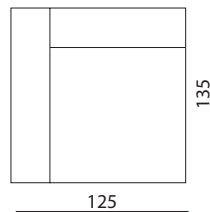

Misure & Codici - Sizes(cm) & Articles

DTSL

Foto: Codice - Picture: Article Ref.

DTSXTV03321 var 0001 Terminale sinistro standard - Regular left-end section

DC00TV03321 var 0001 Elemento centrale - Central section

DTDLTV03321 var 0001 Terminale destro lungo - Long right-end section

DF14TU03321 var 0001 Pouff - Stool

Sistema componibile, completamente sfoderabile. Si possono realizzare composizioni ad angolo, lineari o terminali. Rivestimento nei tessuti di collezione.

Sectional sofa, completely removable covers. Linear, corner or terminal sections. Seat cushions in down. Available in fabrics from the collection.

homecollection@versace.ch