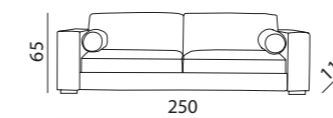

Misure & Codici - Sizes(cm) & Articles

RSP3

RSP2

RCBR

Foto: Codice - Picture: Article Ref.

RSP3PR03725 var 2001

Struttura in metallo con braccioli in legno, il tutto rivestito in poliuretano espanso indeformabile. Seduta estraibile. Rivestimento nei tessuti e nelle pelli di collezione.