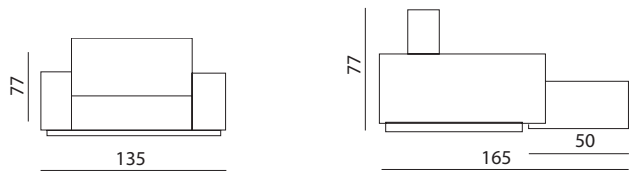

Finiture - Finishes

DEL4

nero laccato - black lacquered
bianco laccato - white lacquered

P1PO

Foto: Codice - Picture: Article Ref.

DEL4IM01313 var 1006

Struttura realizzabile in mogano, laccato o tessuto. Basamento cromato. Cuscini seduta: poliuretano espanso indeformabile. Cuscino schienale in fibra Bill-Fib con supporto interno in materiale indeformabile. Movimento scorrevole della seduta. Disponibile nei tessuti e nelle pelli di collezione.