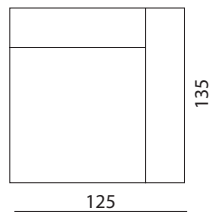

Misure & Codici - Sizes(cm) & Articles

DTDL

Foto: Codice - Picture: Article Ref.

DTSXTV03321 var 0001 Terminale sinistro standard - Regular left-end section

DC00TV03321 var 0001 Elemento centrale - Central section

DTDLTV03321 var 0001 Terminale destro lungo - Long right-end section

DF14TU03321 var 0001 Pouff - Stool

Sistema componibile, completamente sfoderabile. Si possono realizzare composizioni ad angolo, lineari o terminali. Rivestimento nei tessuti di collezione.

Sectional sofa, completely removable covers. Linear, corner or terminal sections. Seat cushions in down. Available in fabrics from the collection.

homecollection@versace.ch