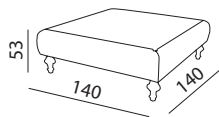

QF00

Foto: Codice - Picture: Article Ref.

QDP3AF24535 var 0002

Struttura in legno intagliato con rifiniture in argento spazzolato nero. Imbottitura in poliuretano espanso indeformabile. Rivestimento nei tessuti di collezione.

Wood frame with handcarvings silver brushed black. Polyurethane foam upholstery. Available in fabrics from the collection.

homecollection@versace.ch