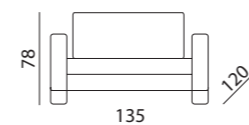

VERSACE HOME

Misure & Codici - Sizes(cm) & Articles

PJ00

Foto: Codice - Picture: Article Ref.

DJ00ML89401 var 0003

Struttura in metallo. Piedi in acciaio cromato. Imbottitura in poliuretano espanso indeformabile. Schienali mobili separatamente. Cuscini schienali in fibra Bill-Fib. Rivestimento nei tessuti e nelle pelli di collezione.

Metal frame. Chromium-plated steel legs.

Upholstery: shape-retaining polyurethane foam. Separately movable backrests.

Back cushions: Bill-Fib fibers. Available in the fabrics and leathers from the collection.

J a i p u r

homecollection@versace.ch