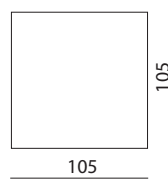

DTSX

DTDX

DTSL

DTDL

DC00

DF14

Foto: Codice - Picture: Article Ref.

DTSXTV03321 var 0001 Terminale sinistro standard - Regular left-end section