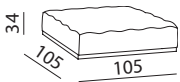

GOPF

Foto: Codice - Picture: Article Ref.

GODXIM19469 var 0001 Elemento destro - Sofa right section
GOCSIM19469 var 0001 Dormeuse sinistra - Dormeuse left-end
GOPFIM19469 var 0001 Pouff - Stool

Struttura in metallo con piedini in metallo cromato. Sistema componibile con cuscineria in poliuretano espanso indeformabile, completamente sfoderabile.
Rivestimento nei tessuti e nelle pelli di collezione.

Metal frame with chromium plated legs. Sectional sofa with cushions:shape retaining polyurethane foam, completely removable covers. Available in fabrics and leathers from the collection,

homecollection@versace.ch