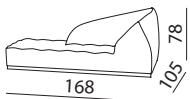

Misure & Codici - Sizes(cm) & Articles

GOCS