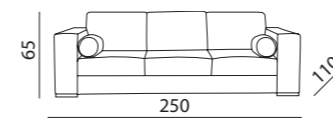

Misure & Codici - Sizes(cm) & Articles

RSP3

RSP2

RCBR

Foto: Codice - Picture: Article Ref.

RSP3PR03725 var 2001

Struttura in metallo con braccioli in legno, il tutto rivestito in poliuretano espanso indeformabile. Seduta estraibile. Rivestimento nei tessuti e nelle pelli di collezione.