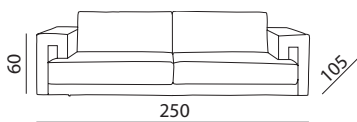

Misure & Codici - Sizes(cm) & Articles

LODV