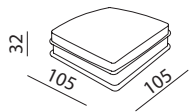

SFQD

Foto: Codice - Picture: Article Ref.

SUP2PXWHITE var 1001

Struttura in metallo con braccioli in legno, il tutto rivestito in poliuretano espanso indeformabile. Rivestimento nelle pelli e nei tessuti di collezione.

Metal structure with wooden armrests. Polyurethane foam upholstery. Available in fabrics and leathers from the collection.

homecollection@versace.ch