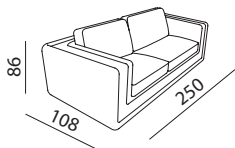

Misure & Codici - Sizes(cm) & Articles

SUP2