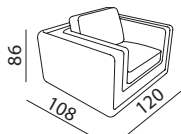

Misure & Codici - Sizes(cm) & Articles

SRBR

Foto: Codice - Picture: Article Ref.

SUP2PXWHITE var 1001

Struttura in metallo con braccioli in legno, il tutto rivestito in poliuretano espanso indeformabile. Rivestimento nelle pelli e nei tessuti di collezione.

Metal structure with wooden armrests. Polyurethane foam upholstery. Available in fabrics and leathers from the collection.

homecollection@versace.ch