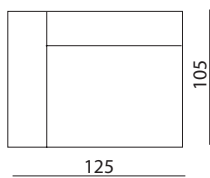

Misure & Codici - Sizes(cm) & Articles

DTSX