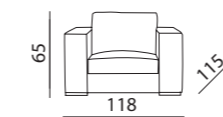

Misure & Codici - Sizes(cm) & Articles

RSP3

RSP2

RCBR

Foto: Codice - Picture: Article Ref.

RSP3PR03725 var 2001

Struttura in metallo con braccioli in legno, il tutto rivestito in poliuretano espanso indeformabile. Seduta estraibile. Rivestimento nei tessuti e nelle pelli di collezione.