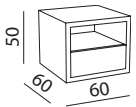

# VERSACE

HOME

A v e n u e

Misure & Codici - Sizes(cm) & Articles

AE00

Foto: Codice - Picture: Article Ref.

AE00PE06060 var 0001

Struttura in legno laccato con cassetto rivestito in pelle. Disponibile nelle pelli di collezione.