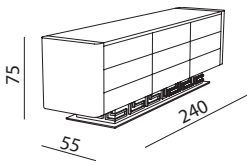

Misure & Codici - Sizes(cm) & Articles

Finiture - Finishes

BCNT

essenza di ebano - ebony essence
nero laccato - black lacquered