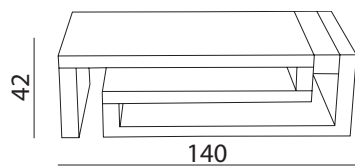

# VERSACE

HOME

Greca

Misure & Codici - Sizes(cm) & Articles

BG00

Foto: Codice - Picture: Article Ref.

BG00LK14042 var L120

Struttura in legno laccato con inserto in metallo cromato.