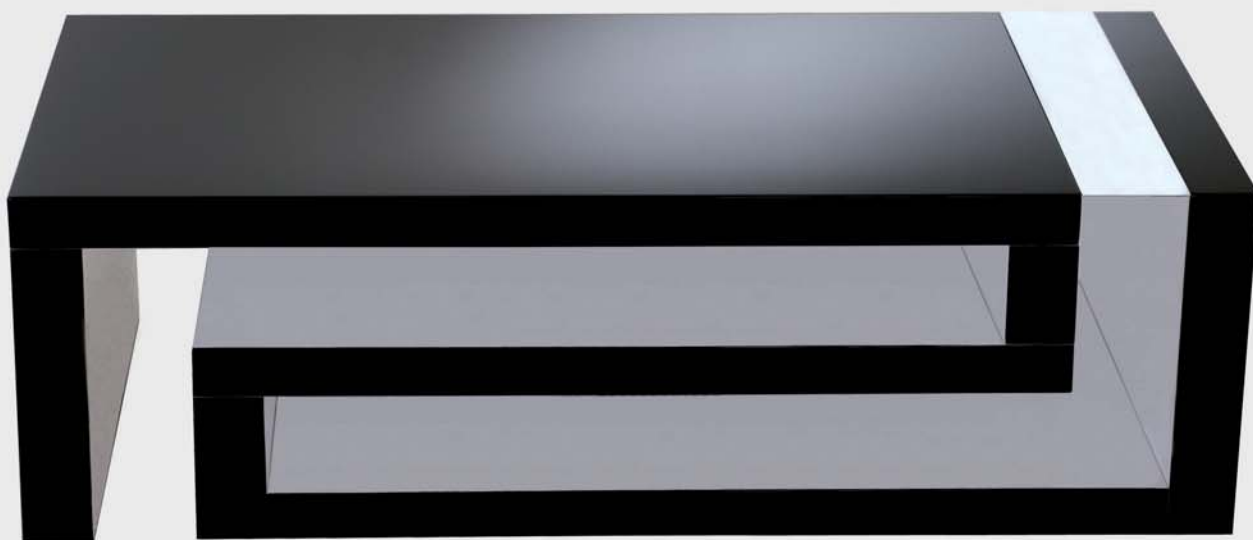

VERSACE

HOME

Greca