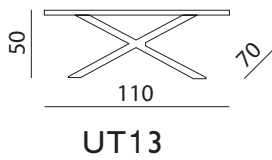

Misure & Codici - Sizes(cm) & Articles

Foto: Codice - Picture: Article Ref.

UT13LKCROMO var L100

Piano in legno laccato nero o bianco e cornice in cromo. Base in metallo.

Wood top, black or white lacquered with chromium frame. Metallic base.

homecollection@versace.ch