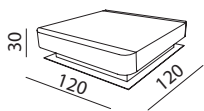

# VERSACE

HOME

E b o n y   D a y

Misure & Codici - Sizes(cm) & Articles

Finiture - Finishes

BCDY

essenza di ebano - ebony essence  
nero laccato - black lacquered

BUF7