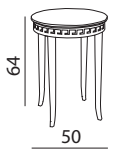

### Misure & Codici - Sizes(cm) & Articles

**TZ90**

**TZ00**

Foto: Codice - Picture: Article Ref.

**TZ90LE000T2 var 0008**

Fusto in legno di tiglio con intagli realizzati a mano.

Frame in beech wood with handcarvings.