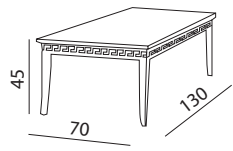

### Misure & Codici - Sizes(cm) & Articles

**TZ90**

**TZ00**

Foto: Codice - Picture: Article Ref.

**TZ90LE000T2 var 0008**

Fusto in legno di tiglio con intagli realizzati a mano.

Frame in beech wood with handcarvings.