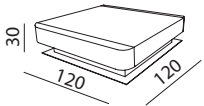

# VERSACE

HOME

E b o n y N i g h t

Misure & Codici - Sizes(cm) & Articles

Finiture - Finishes

BCNT

essenza di ebano - ebony essence  
nero laccato - black lacquered

BUF7